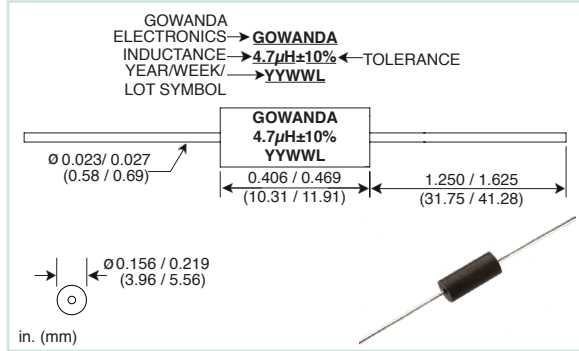

MLRF18M

M15305 Molded Unshielded Coil Inductor

Military Specifications:

MS75008, MS75101

PART NUMBER	MIL DASH No.	L µH	Q MIN	TEST FREQ MHZ	SRF MHz MIN	DCR Ω MAX	CURRENT RATING mA DC
MS75008 PHENOLIC CORE							
MLRF18M150M	21	0.15	55	25	510	0.030	3000
MLRF18M220M	22	0.22	50	25	415	0.035	2800
MLRF18M330M	23	0.33	50	25	350	0.065	2000
MLRF18M470M	24	0.47	50	25	300	0.085	1700
MLRF18M560K	25	0.56	50	25	270	0.125	1450
MLRF18M680K	26	0.68	45	25	250	0.150	1300
MLRF18M820K	27	0.82	40	25	210	0.205	1100
MLRF18M101K	28	1.0	40	25	200	0.290	930
MLRF18M121K	29	1.2	30	7.9	180	0.400	785
MLRF18M151K	30	1.5	30	7.9	170	0.485	700
MLRF18M181K	31	1.8	30	7.9	150	0.740	580
MLRF18M221K	32	2.2	30	7.9	140	0.970	505
MLRF18M271K	33	2.7	30	7.9	120	1.20	460
MS75101 POWDERED IRON CORE							
MLRF18M331K	1	3.3	30	7.9	70	0.140	990
MLRF18M391K	2	3.9	30	7.9	65	0.155	870
MLRF18M471K	3	4.7	30	7.9	60	0.210	745
MLRF18M561K	4	5.6	30	7.9	50	0.280	645
MLRF18M681K	5	6.8	30	7.9	50	0.375	560
MLRF18M821K	6	8.2	30	7.9	48	0.440	540
MLRF18M102K	7	10	30	7.9	42	0.605	440
MLRF18M122K	8	12	50	2.5	36	1.05	370
MLRF18M152K	9	15	55	2.5	30	1.20	310
MLRF18M182K	10	18	60	2.5	30	1.95	255
MLRF18M222K	11	22	60	2.5	24	2.20	240
MLRF18M272K	12	27	65	2.5	22	2.75	205

TAPE AND REEL SPECS:

Pcs./Reel maximum:	2000
Pitch between parts:	0.200 in.
Tape width:	2.062 in.
Reel diameter:	12 in.
Class:	1